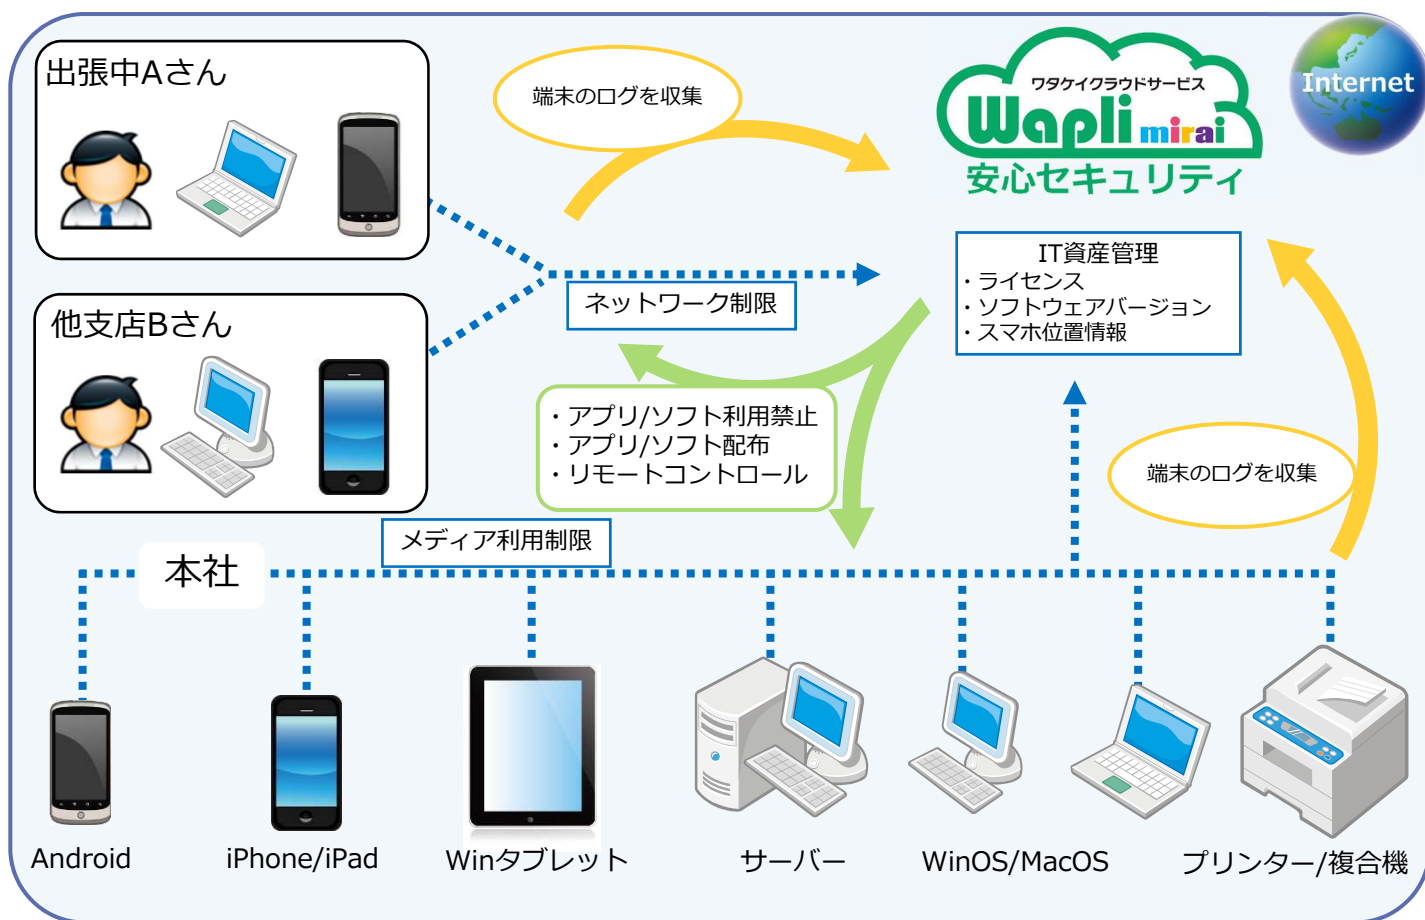

Wapli mirai 安心セキュリティとは・・・

社内のパソコンや会社支給のスマホ・タブレット端末等をインターネット経由でIT資産管理、ネットワーク/メディア利用制限、ログ収集などの**セキュリティ対策**ができるサービスです。  
 クラウド利用により初期導入費用を抑え**低価格の月額料金**で利用いただけます。

Wapli mirai 安心セキュリティで全てのメディアの情報セキュリティを包括的に管理可能です